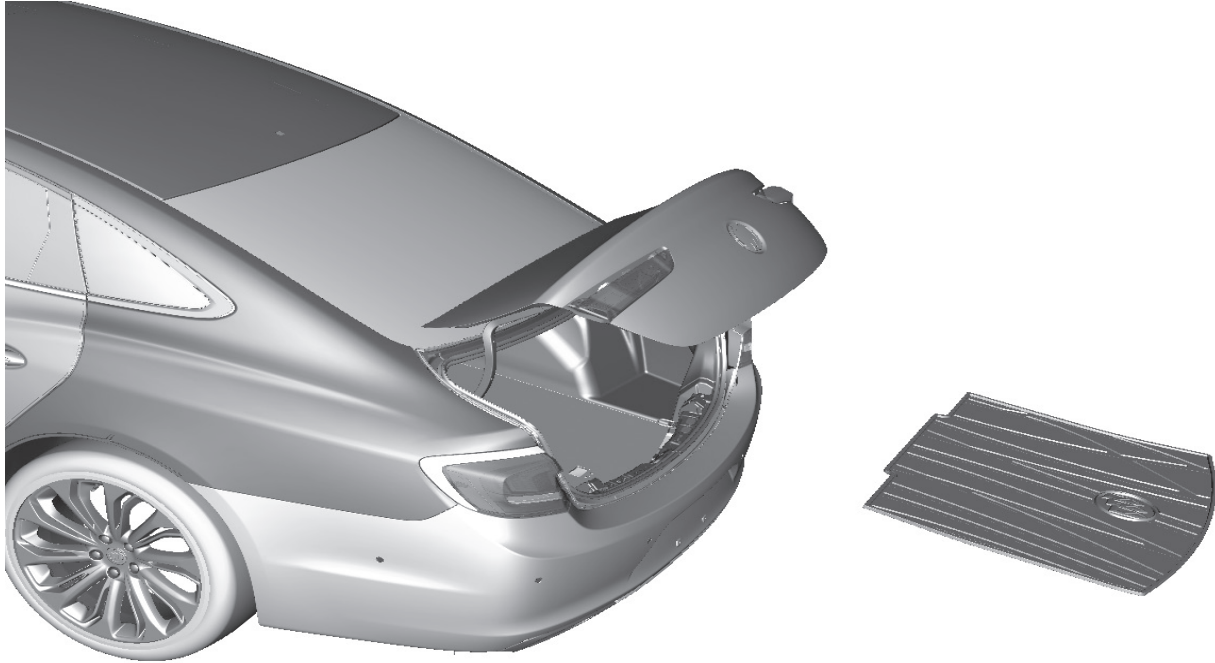

ACCESSORIES

Cargo Mat

Thank you for purchasing the General Motors Cargo Mat for your vehicle. Your package should contain one Cargo Mat and this instruction sheet. This Cargo Mat provides an exact fit into the cargo area floor of your vehicle and helps protect the carpet of your vehicle.

Contents:	Description	Qty
	Cargo Mat	1
	Instruction Sheet	1

Tools Required: None

Tapis de coffre

French

Nous vous remercions d'avoir acheter le tapis de coffre General Motors pour votre véhicule. L'ensemble devrait contenir un tapis de coffre et la présente feuille de directives. Ce tapis de coffre s'ajuste parfaitement au plancher du coffre de votre véhicule et aide à protéger le tapis de votre véhicule.