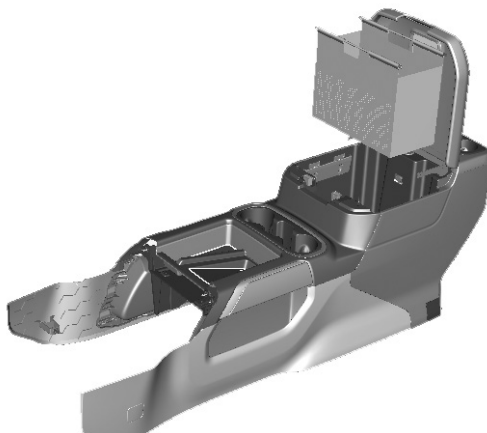

2. Deje caer la carpeta de la consola central de accesorios entre los rieles.