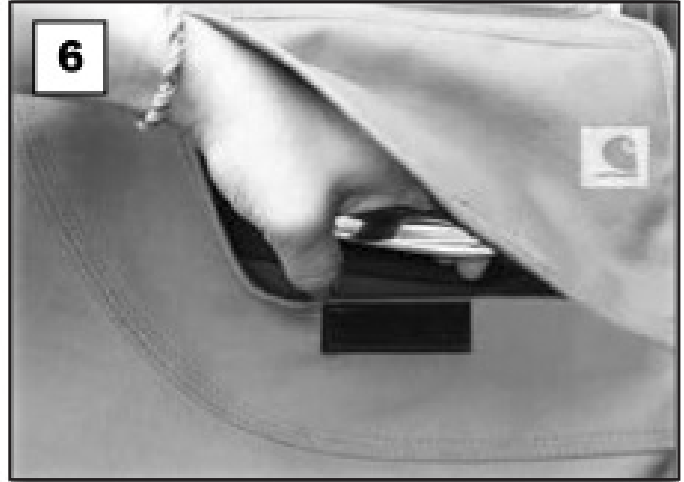

Colorado/Canyon

Housse de protection de portière arrière

Rabat avec velcro