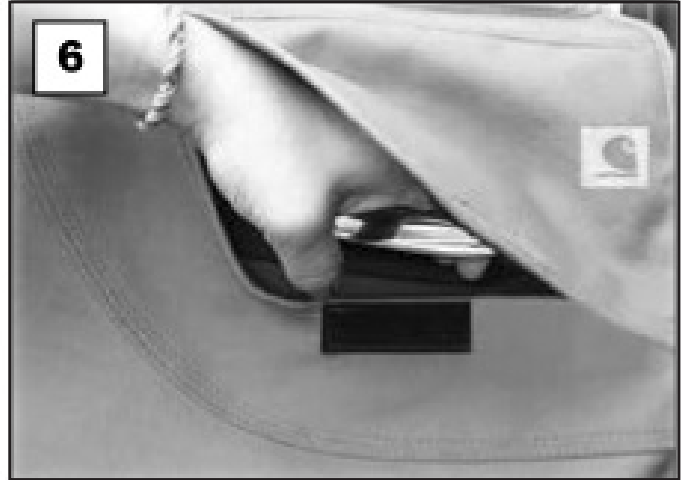

Colorado/Canyon

Protección de puerta trasera

Aleta con velcro